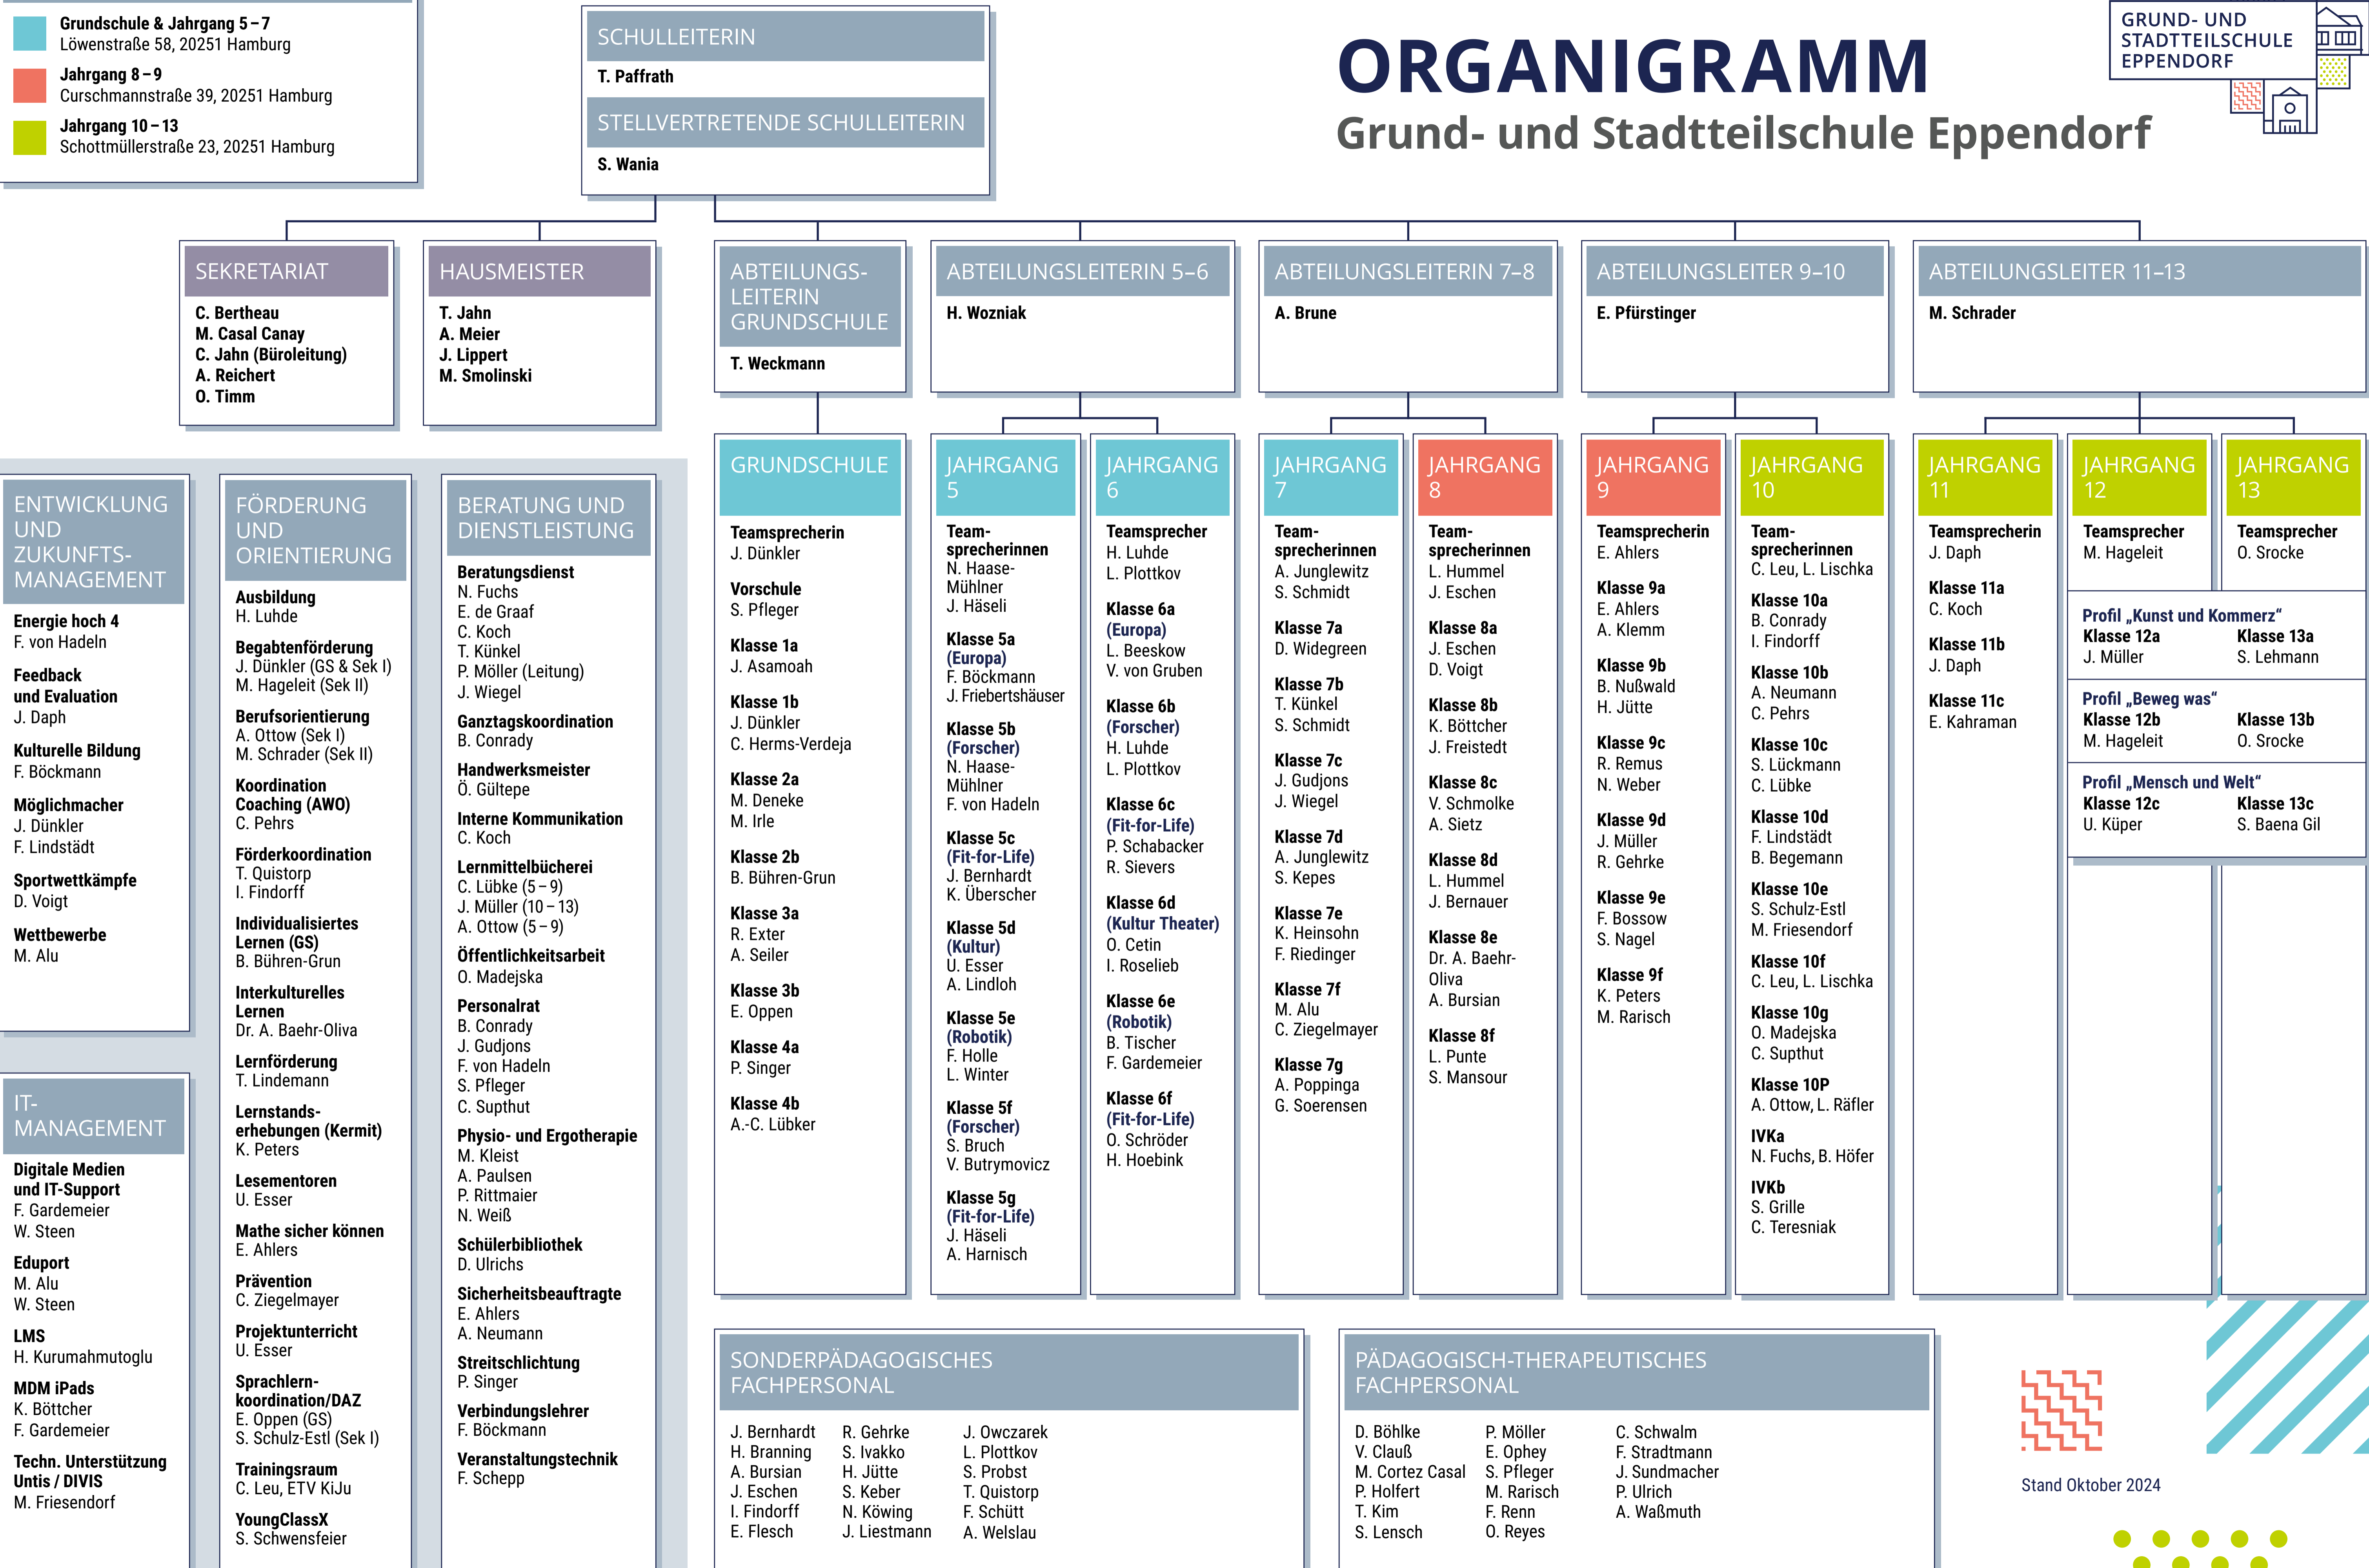

STANDORTE

- Grundschule & Jahrgang 5-7**
Löwenstraße 58, 20251 Hamburg
- Jahrgang 8-9**
Curschmannstraße 39, 20251 Hamburg
- Jahrgang 10-13**
Schottmüllerstraße 23, 20251 Hamburg

ORGANIGRAMM

Grund- und Stadtteilschule Eppendorf

Stand Oktober 2024