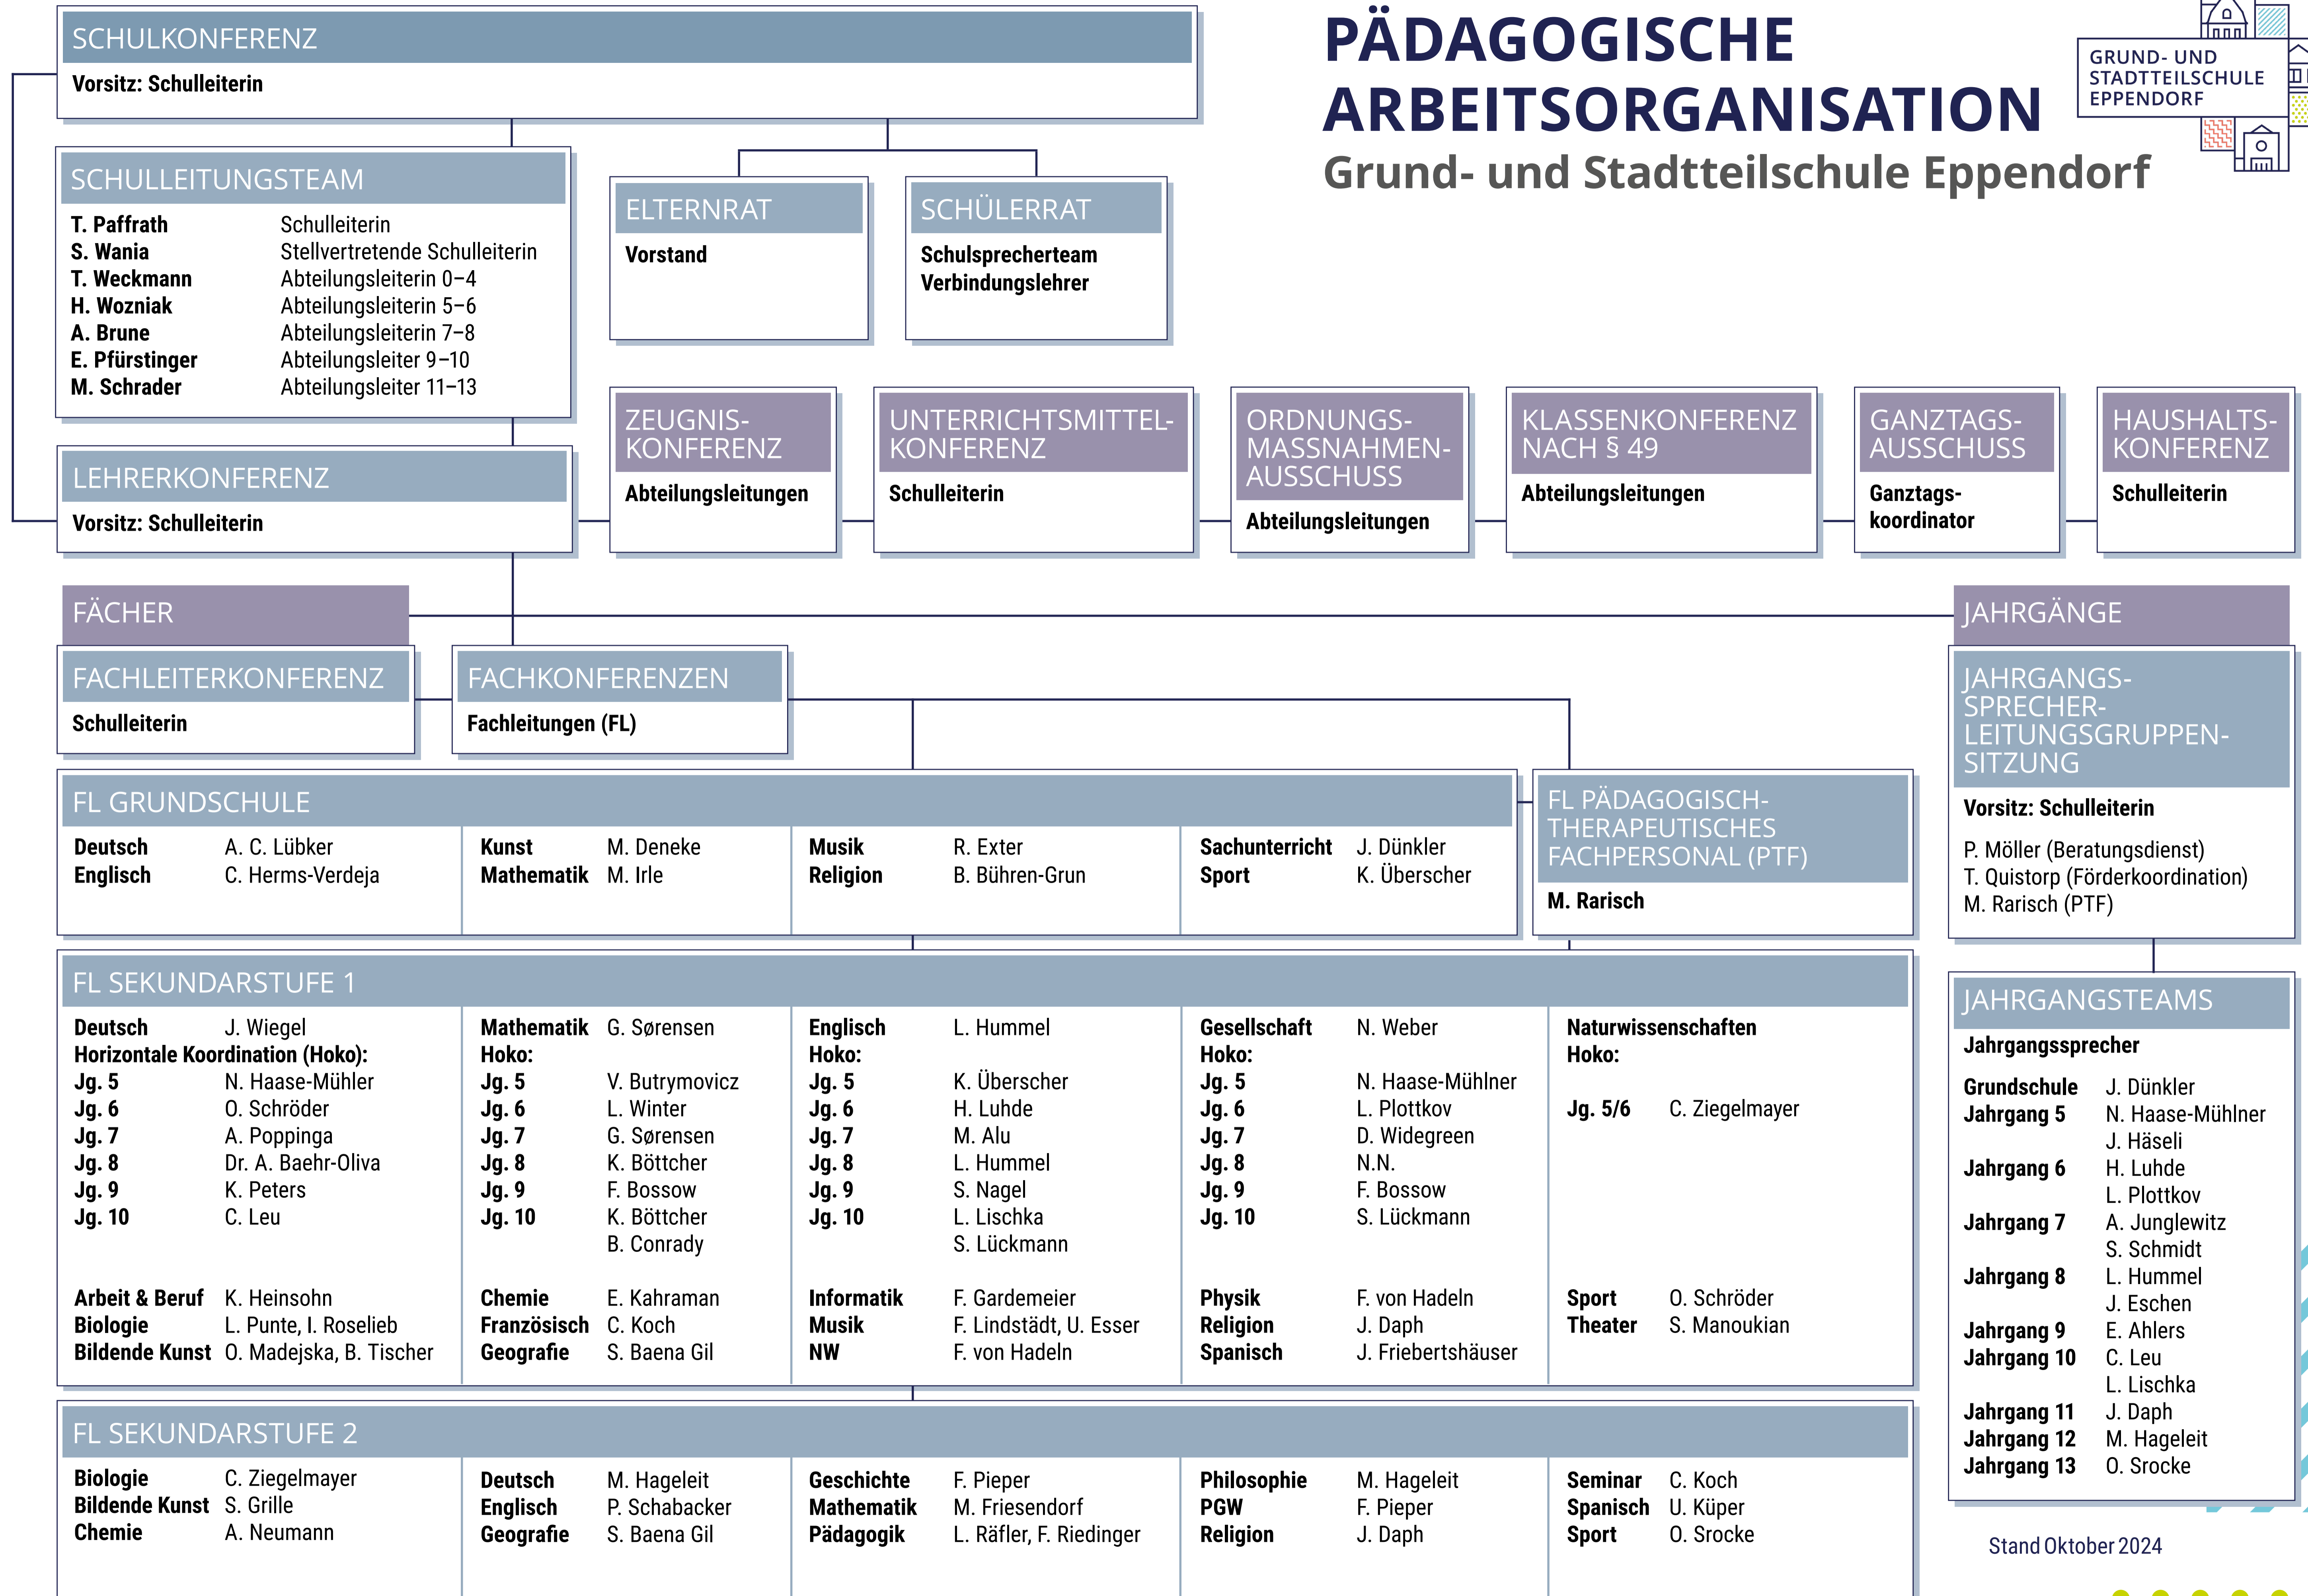

# PÄDAGOGISCHE ARBEITSORGANISATION

## Grund- und Stadtteilschule Eppendorf

Stand Oktober 2024